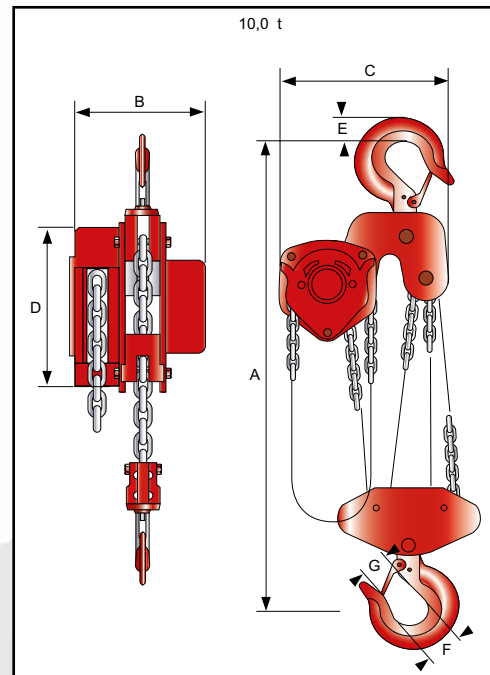

FZ PREMIUM

Kompakt und mit geringen Abmessungen wird der FZ Premium mit Lasten von 500 kg bis 10000 kg spielend fertig. Die Standard Hubhöhe beträgt 3 Meter.

Die hochfeste, verzinkte Lastkette senkt Ihre Lasten exakt ab und die präzise arbeitende und aus korrosionsgeschützten Bauteilen gefertigte Lastdruckbremse sorgt für sicheren Halt. Das geschlossene Stahlblechgehäuse hält auch starker Beanspruchung stand und ermöglicht einen dauerhaften Einsatz.

Achtung: Die Mindestlast darf 3% der Tragfähigkeit nicht unterschreiten.

FZ PREMIUM

Artikel-Nr.	2010510FZ05	2010510FZ10	2010510FZ15	2010510FZ20	2010510FZ30	2010510FZ50	2010510FZ100
Tragfähigkeit / t	0,5	1,0	1,5	2,0	3,0	5,0	10,0
Kettenstränge	1	1	1	1	2	2	4
Lastkette Ø / mm	6x18	6x18	8x24	8x24	8x24	10x30	10x30
Handkettenzugkraft bei Vollast / N	231	309	320	360	340	414	414
A / mm	270	317	399	414	465	636	798
B / mm	131	140	161	161	161	186	207
C / mm	127	158	174	187	199	253	398
D / mm	140	170	183	203	213	246	280
E / mm	18	23	28	28	35	46	60
F / mm	36	40	45	50	58	64	85
G / mm	30	34	38	41	48	52	64
Gewicht / kg	10	12	19	22	32	46	97