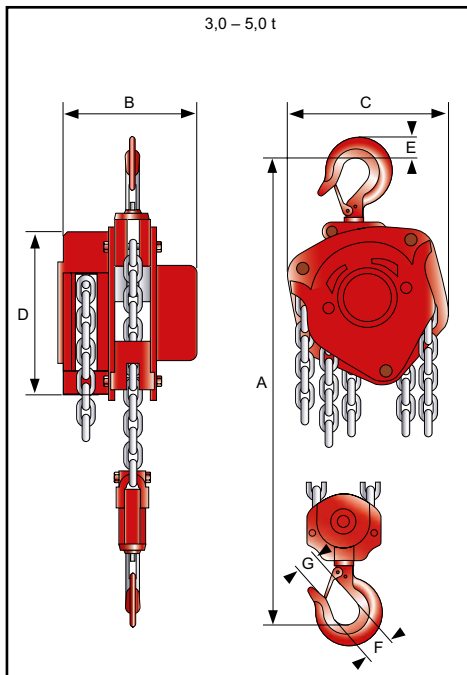

FZ PREMIUM

Kompakt und mit geringen Abmessungen wird der FZ Premium mit Lasten von 500 kg bis 10000 kg spielend fertig. Die Standard Hubhöhe beträgt 3 Meter.

Die hochfeste, verzinkte Lastkette senkt Ihre Lasten exakt ab und die präzise arbeitende und aus korrosionsgeschützten Bauteilen gefertigte Lastdruckbremse sorgt für sicheren Halt. Das geschlossene Stahlblechgehäuse hält auch starker Beanspruchung stand und ermöglicht einen dauerhaften Einsatz.

Achtung: Die Mindestlast darf 3% der Tragfähigkeit nicht unterschreiten.

FZ PREMIUM

Artikel-Nr.	2010510FZ05	2010510FZ10	2010510FZ15	2010510FZ20	2010510FZ30	2010510FZ50	2010510FZ100
Tragfähigkeit / t	0,5	1,0	1,5	2,0	3,0	5,0	10,0
Kettenstränge	1	1	1	1	2	2	4
Lastkette Ø / mm	6x18	6x18	8x24	8x24	8x24	10x30	10x30
Handkettenzugkraft bei Vollast / N	231	309	320	360	340	414	414
A / mm	270	317	399	414	465	636	798
B / mm	131	140	161	161	161	186	207
C / mm	127	158	174	187	199	253	398
D / mm	140	170	183	203	213	246	280
E / mm	18	23	28	28	35	46	60
F / mm	36	40	45	50	58	64	85
G / mm	30	34	38	41	48	52	64
Gewicht / kg	10	12	19	22	32	46	97