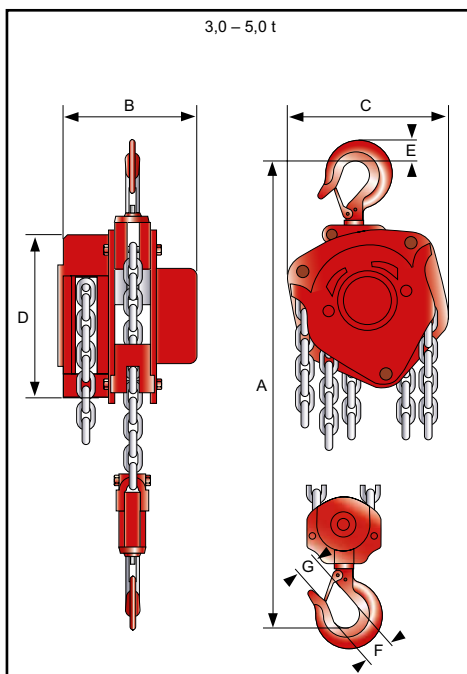

FZ PREMIUM

Kompakt und mit geringen Abmessungen wird der FZ Premium mit Lasten von 500 kg bis 10000 kg spielend fertig. Die Standard Hubhöhe beträgt 3 Meter.

Die hochfeste, verzinkte Lastkette senkt Ihre Lasten exakt ab und die präzise arbeitende und aus korrosionsgeschützten Bauteilen gefertigte Lastdruckbremse sorgt für sicheren Halt. Das geschlossene Stahlblechgehäuse hält auch starker Beanspruchung stand und ermöglicht einen dauerhaften Einsatz.

Achtung: Die Mindestlast darf 3% der Tragfähigkeit nicht unterschreiten.

FZ PREMIUM

Artikel-Nr.	2010510FZ05	2010510FZ10	2010510FZ15	2010510FZ20	2010510FZ30	2010510FZ50	2010510FZ100
Tragfähigkeit / t	0,5	1,0	1,5	2,0	3,0	5,0	10,0
Kettenstränge	1	1	1	1	2	2	4
Lastkette Ø / mm	6x18	6x18	8x24	8x24	8x24	10x30	10x30
Handkettenzugkraft bei Vollast / N	231	309	320	360	340	414	414
A / mm	270	317	399	414	465	636	798
B / mm	131	140	161	161	161	186	207
C / mm	127	158	174	187	199	253	398
D / mm	140	170	183	203	213	246	280
E / mm	18	23	28	28	35	46	60
F / mm	36	40	45	50	58	64	85
G / mm	30	34	38	41	48	52	64
Gewicht / kg	10	12	19	22	32	46	97