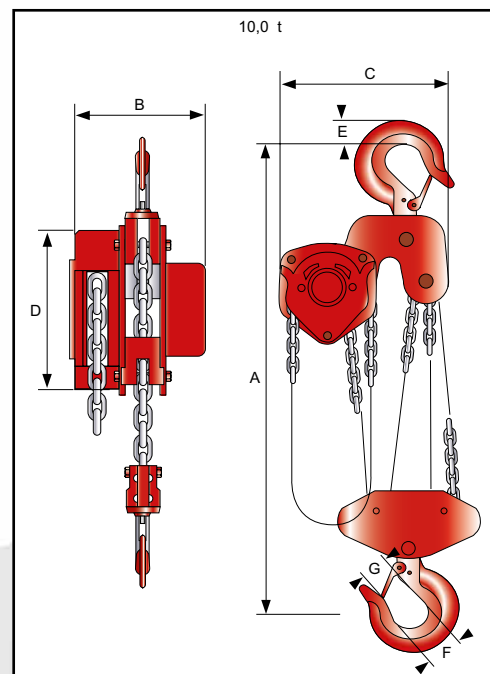

FZ PREMIUM

Kompakt und mit geringen Abmessungen wird der FZ Premium mit Lasten von 500 kg bis 10000 kg spielend fertig. Die Standard Hubhöhe beträgt 3 Meter.

Die hochfeste, verzinkte Lastkette senkt Ihre Lasten exakt ab und die präzise arbeitende und aus korrosionsgeschützten Bauteilen gefertigte Lastdruckbremse sorgt für sicheren Halt. Das geschlossene Stahlblechgehäuse hält auch starker Beanspruchung stand und ermöglicht einen dauerhaften Einsatz.

Achtung: Die Mindestlast darf 3% der Tragfähigkeit nicht unterschreiten.

FZ PREMIUM

Artikel-Nr.	2010510FZ05	2010510FZ10	2010510FZ15	2010510FZ20	2010510FZ30	2010510FZ50	2010510FZ100
Tragfähigkeit / t	0,5	1,0	1,5	2,0	3,0	5,0	10,0
Kettenstränge	1	1	1	1	2	2	4
Lastkette Ø / mm	6x18	6x18	8x24	8x24	8x24	10x30	10x30
Handkettenzugkraft bei Vollast / N	231	309	320	360	340	414	414
A / mm	270	317	399	414	465	636	798
B / mm	131	140	161	161	161	186	207
C / mm	127	158	174	187	199	253	398
D / mm	140	170	183	203	213	246	280
E / mm	18	23	28	28	35	46	60
F / mm	36	40	45	50	58	64	85
G / mm	30	34	38	41	48	52	64
Gewicht / kg	10	12	19	22	32	46	97