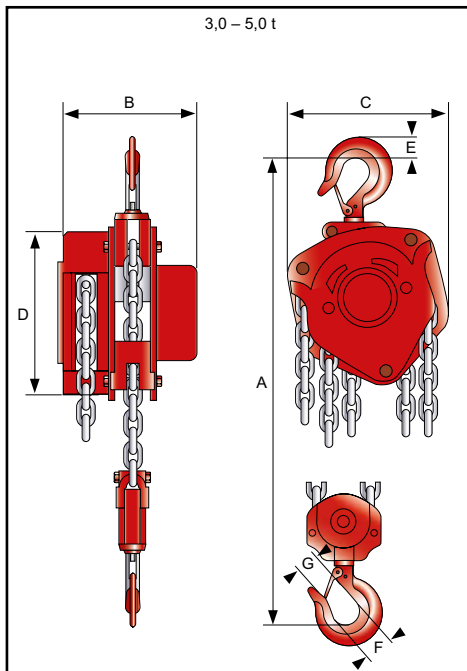

FZ PREMIUM

Kompakt und mit geringen Abmessungen wird der FZ Premium mit Lasten von 500 kg bis 10000 kg spielend fertig. Die Standard Hubhöhe beträgt 3 Meter.

Die hochfeste, verzinkte Lastkette senkt Ihre Lasten exakt ab und die präzise arbeitende und aus korrosionsgeschützten Bauteilen gefertigte Lastdruckbremse sorgt für sicheren Halt. Das geschlossene Stahlblechgehäuse hält auch starker Beanspruchung stand und ermöglicht einen dauerhaften Einsatz.

Achtung: Die Mindestlast darf 3% der Tragfähigkeit nicht unterschreiten.

FZ PREMIUM

Artikel-Nr.	2010510FZ05	2010510FZ10	2010510FZ15	2010510FZ20	2010510FZ30	2010510FZ50	2010510FZ100
Tragfähigkeit / t	0,5	1,0	1,5	2,0	3,0	5,0	10,0
Kettenstränge	1	1	1	1	2	2	4
Lastkette Ø / mm	6x18	6x18	8x24	8x24	8x24	10x30	10x30
Handkettenzugkraft bei Vollast / N	231	309	320	360	340	414	414
A / mm	270	317	399	414	465	636	798
B / mm	131	140	161	161	161	186	207
C / mm	127	158	174	187	199	253	398
D / mm	140	170	183	203	213	246	280
E / mm	18	23	28	28	35	46	60
F / mm	36	40	45	50	58	64	85
G / mm	30	34	38	41	48	52	64
Gewicht / kg	10	12	19	22	32	46	97