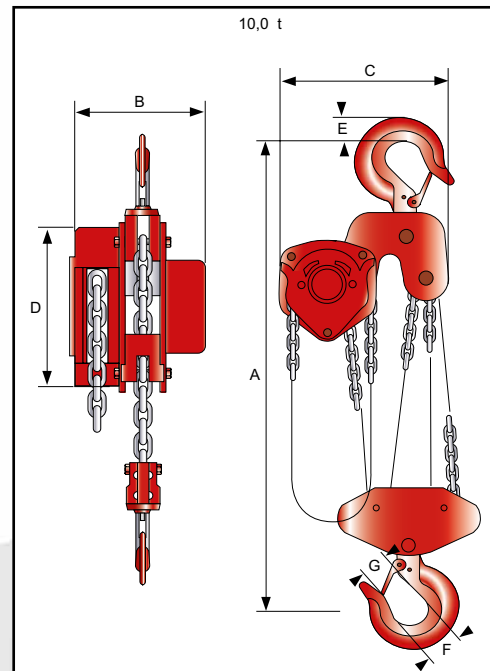

FZ PREMIUM

Kompakt und mit geringen Abmessungen wird der FZ Premium mit Lasten von 500 kg bis 10000 kg spielend fertig. Die Standard Hubhöhe beträgt 3 Meter.

Die hochfeste, verzinkte Lastkette senkt Ihre Lasten exakt ab und die präzise arbeitende und aus korrosionsgeschützten Bauteilen gefertigte Lastdruckbremse sorgt für sicheren Halt. Das geschlossene Stahlblechgehäuse hält auch starker Beanspruchung stand und ermöglicht einen dauerhaften Einsatz.

Achtung: Die Mindestlast darf 3% der Tragfähigkeit nicht unterschreiten.

FZ PREMIUM

Artikel-Nr.	2010510FZ05	2010510FZ10	2010510FZ15	2010510FZ20	2010510FZ30	2010510FZ50	2010510FZ100
Tragfähigkeit / t	0,5	1,0	1,5	2,0	3,0	5,0	10,0
Kettenstränge	1	1	1	1	2	2	4
Lastkette Ø / mm	6x18	6x18	8x24	8x24	8x24	10x30	10x30
Handkettenzugkraft bei Vollast / N	231	309	320	360	340	414	414
A / mm	270	317	399	414	465	636	798
B / mm	131	140	161	161	161	186	207
C / mm	127	158	174	187	199	253	398
D / mm	140	170	183	203	213	246	280
E / mm	18	23	28	28	35	46	60
F / mm	36	40	45	50	58	64	85
G / mm	30	34	38	41	48	52	64
Gewicht / kg	10	12	19	22	32	46	97