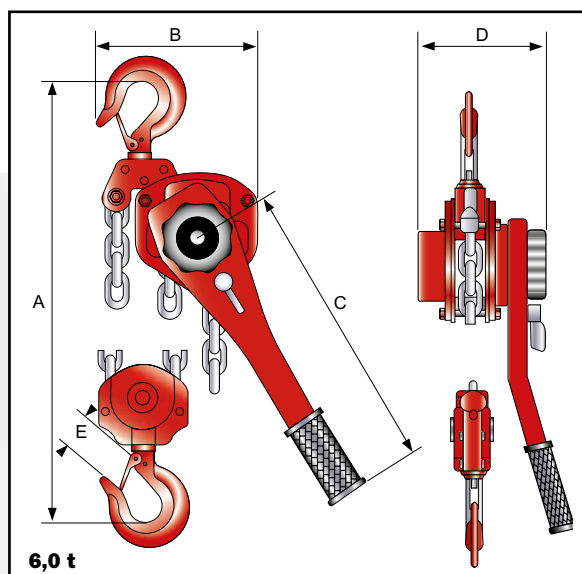

Hebezeuge

Hebelzug

HZ PREMIUM

Vielfältige Einsatzmöglichkeiten und eine benutzerfreundliche Handhabung zeichnen den HZ Premium aus.

Ob Ziehen, Heben oder Verzurren – Lasten von 250 kg bis 6000 kg lassen sich mit diesem Hebelzug leicht und unkompliziert bewegen. Die automatische Lastbremse und die verzinkte Rundstahlkette sorgen für sicheren Halt. Drehbare Last- und Traghaken mit Sicherungsbügel bringen Lasten noch flexibler in Position. Das Gehäuse ist aus robustem Stahlblech gefertigt und überzeugt dennoch mit geringem Eigengewicht.

Achtung: Die Mindestlast darf 3% der Tragfähigkeit nicht unterschreiten.

0,25

HZ PREMIUM

1,5

0,25 - 3,0 t

6,0 t

Artikel-Nr.	2010520HZ025	2010520HZ05	2010520HZ075	2010520HZ15	2010520HZ30	2010520HZ60
Tragfähigkeit / t	0,25	0,5	0,75	1,5	3	6
Hubhöhe, m	1	1,5	1,5	1,5	1,5	1,5
Kettenstränge	1	1	1	1	1	2
Lastkette Ø / mm	4x12	5x15	6x18	8x24	10x30	10x30
Hebeldruck bei Vollast / N	125	180	140	240	320	340
A / mm	215	255	320	380	480	600
B / mm	75	90	135	155	200	200
C / mm	157	180	285	370	410	410
D / mm	116	135	155	180	215	215
E / mm	18	24	30	36	40	50
Gewicht / kg	2	3,5	7,7	11,8	21	32