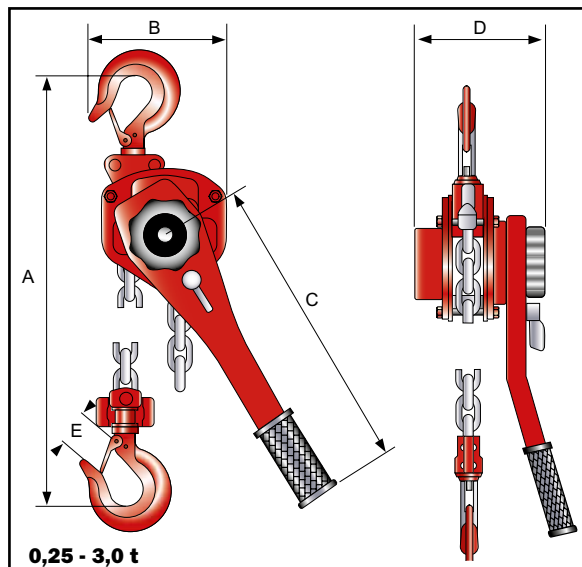

Hebezeuge

Hebelzug

HZ PREMIUM

Vielfältige Einsatzmöglichkeiten und eine benutzerfreundliche Handhabung zeichnen den HZ Premium aus.

Ob Ziehen, Heben oder Verzurren – Lasten von 250 kg bis 6000 kg lassen sich mit diesem Hebelzug leicht und unkompliziert bewegen. Die automatische Lastbremse und die verzinkte Rundstahlkette sorgen für sicheren Halt. Drehbare Last- und Traghaken mit Sicherungsbügel bringen Lasten noch flexibler in Position. Das Gehäuse ist aus robustem Stahlblech gefertigt und überzeugt dennoch mit geringem Eigengewicht.

Achtung: Die Mindestlast darf 3% der Tragfähigkeit nicht unterschreiten.

0,25

HZ PREMIUM

1,5

0,25 - 3,0 t

6,0 t

Artikel-Nr.	2010520HZ025	2010520HZ05	2010520HZ075	2010520HZ15	2010520HZ30	2010520HZ60
Tragfähigkeit / t	0,25	0,5	0,75	1,5	3	6
Hubhöhe, m	1	1,5	1,5	1,5	1,5	1,5
Kettenstränge	1	1	1	1	1	2
Lastkette Ø / mm	4x12	5x15	6x18	8x24	10x30	10x30
Hebeldruck bei Vollast / N	125	180	140	240	320	340
A / mm	215	255	320	380	480	600
B / mm	75	90	135	155	200	200
C / mm	157	180	285	370	410	410
D / mm	116	135	155	180	215	215
E / mm	18	24	30	36	40	50
Gewicht / kg	2	3,5	7,7	11,8	21	32