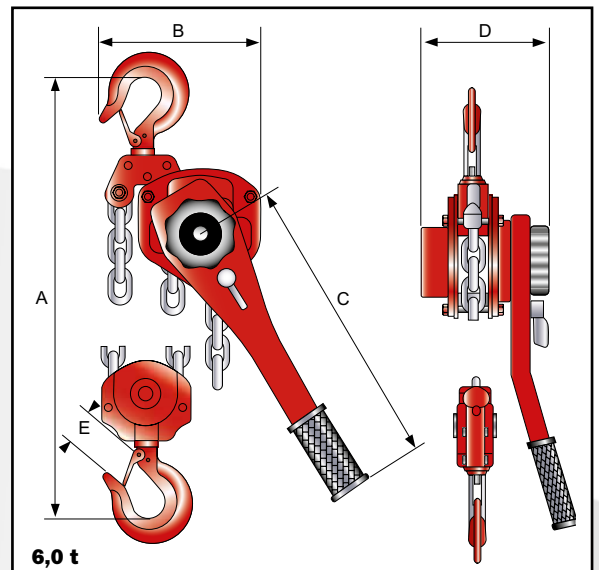

Hebezeuge

Hebelzug

HZ PREMIUM

Vielfältige Einsatzmöglichkeiten und eine benutzerfreundliche Handhabung zeichnen den HZ Premium aus.

Ob Ziehen, Heben oder Verzurren – Lasten von 250 kg bis 6000 kg lassen sich mit diesem Hebelzug leicht und unkompliziert bewegen. Die automatische Lastbremse und die verzinkte Rundstahlkette sorgen für sicheren Halt. Drehbare Last- und Traghaken mit Sicherungsbügel bringen Lasten noch flexibler in Position. Das Gehäuse ist aus robustem Stahlblech gefertigt und überzeugt dennoch mit geringem Eigengewicht.

Achtung: Die Mindestlast darf 3% der Tragfähigkeit nicht unterschreiten.

0,25

HZ PREMIUM

1,5

0,25 - 3,0 t

6,0 t

Artikel-Nr.	2010520HZ025	2010520HZ05	2010520HZ075	2010520HZ15	2010520HZ30	2010520HZ60
Tragfähigkeit / t	0,25	0,5	0,75	1,5	3	6
Hubhöhe, m	1	1,5	1,5	1,5	1,5	1,5
Kettenstränge	1	1	1	1	1	2
Lastkette Ø / mm	4x12	5x15	6x18	8x24	10x30	10x30
Hebeldruck bei Vollast / N	125	180	140	240	320	340
A / mm	215	255	320	380	480	600
B / mm	75	90	135	155	200	200
C / mm	157	180	285	370	410	410
D / mm	116	135	155	180	215	215
E / mm	18	24	30	36	40	50
Gewicht / kg	2	3,5	7,7	11,8	21	32