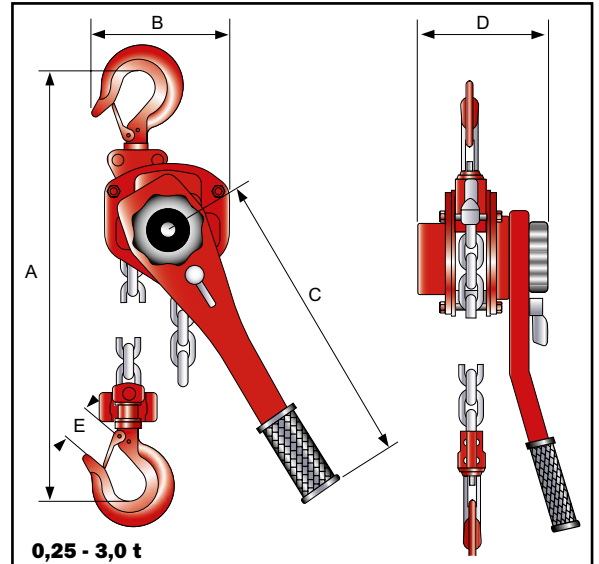

Hebezeuge

Hebelzug

HZ PREMIUM

Vielfältige Einsatzmöglichkeiten und eine benutzerfreundliche Handhabung zeichnen den HZ Premium aus.

Ob Ziehen, Heben oder Verzurren – Lasten von 250 kg bis 6000 kg lassen sich mit diesem Hebelzug leicht und unkompliziert bewegen. Die automatische Lastbremse und die verzinkte Rundstahlkette sorgen für sicheren Halt. Drehbare Last- und Traghaken mit Sicherungsbügel bringen Lasten noch flexibler in Position. Das Gehäuse ist aus robustem Stahlblech gefertigt und überzeugt dennoch mit geringem Eigengewicht.

Achtung: Die Mindestlast darf 3% der Tragfähigkeit nicht unterschreiten.

0,25

HZ PREMIUM

1,5

0,25 - 3,0 t

6,0 t

Artikel-Nr.	2010520HZ025	2010520HZ05	2010520HZ075	2010520HZ15	2010520HZ30	2010520HZ60
Tragfähigkeit / t	0,25	0,5	0,75	1,5	3	6
Hubhöhe, m	1	1,5	1,5	1,5	1,5	1,5
Kettenstränge	1	1	1	1	1	2
Lastkette Ø / mm	4x12	5x15	6x18	8x24	10x30	10x30
Hebeldruck bei Vollast / N	125	180	140	240	320	340
A / mm	215	255	320	380	480	600
B / mm	75	90	135	155	200	200
C / mm	157	180	285	370	410	410
D / mm	116	135	155	180	215	215
E / mm	18	24	30	36	40	50
Gewicht / kg	2	3,5	7,7	11,8	21	32