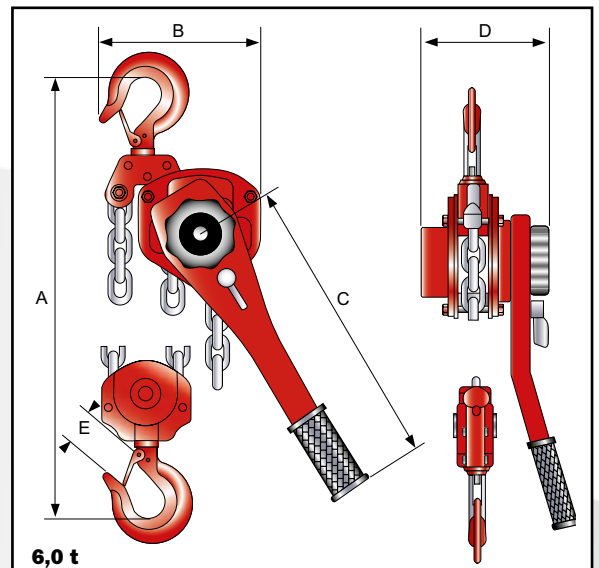

Hebezeuge

Hebelzug

0,25

HZ PREMIUM

Vielfältige Einsatzmöglichkeiten und eine benutzerfreundliche Handhabung zeichnen den HZ Premium aus.

Ob Ziehen, Heben oder Verzurren – Lasten von 250 kg bis 6000 kg lassen sich mit diesem Hebelzug leicht und unkompliziert bewegen. Die automatische Lastbremse und die verzinkte Rundstahlkette sorgen für sicheren Halt. Drehbare Last- und Traghaken mit Sicherungsbügel bringen Lasten noch flexibler in Position. Das Gehäuse ist aus robustem Stahlblech gefertigt und überzeugt dennoch mit geringem Eigengewicht.

Achtung: Die Mindestlast darf 3% der Tragfähigkeit nicht unterschreiten.

HZ PREMIUM

1,5

0,25 - 3,0 t

6,0 t

Artikel-Nr.	2010520HZ025	2010520HZ05	2010520HZ075	2010520HZ15	2010520HZ30	2010520HZ60
Tragfähigkeit / t	0,25	0,5	0,75	1,5	3	6
Hubhöhe, m	1	1,5	1,5	1,5	1,5	1,5
Kettenstränge	1	1	1	1	1	2
Lastkette Ø / mm	4x12	5x15	6x18	8x24	10x30	10x30
Hebeldruck bei Vollast / N	125	180	140	240	320	340
A / mm	215	255	320	380	480	600
B / mm	75	90	135	155	200	200
C / mm	157	180	285	370	410	410
D / mm	116	135	155	180	215	215
E / mm	18	24	30	36	40	50
Gewicht / kg	2	3,5	7,7	11,8	21	32