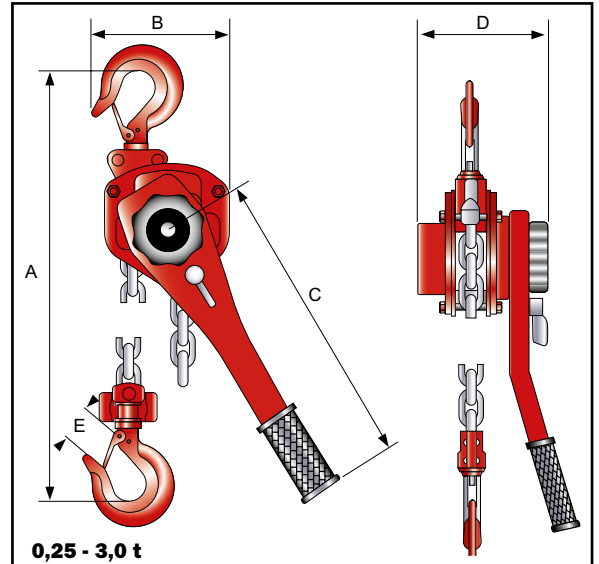

Hebezeuge

Hebelzug

0,25

HZ PREMIUM

Vielfältige Einsatzmöglichkeiten und eine benutzerfreundliche Handhabung zeichnen den HZ Premium aus.

Ob Ziehen, Heben oder Verzurren – Lasten von 250 kg bis 6000 kg lassen sich mit diesem Hebelzug leicht und unkompliziert bewegen. Die automatische Lastbremse und die verzinkte Rundstahlkette sorgen für sicheren Halt. Drehbare Last- und Traghaken mit Sicherungsbügel bringen Lasten noch flexibler in Position. Das Gehäuse ist aus robustem Stahlblech gefertigt und überzeugt dennoch mit geringem Eigengewicht.

Achtung: Die Mindestlast darf 3% der Tragfähigkeit nicht unterschreiten.

HZ PREMIUM

1,5

0,25 - 3,0 t

6,0 t

Artikel-Nr.	2010520HZ025	2010520HZ05	2010520HZ075	2010520HZ15	2010520HZ30	2010520HZ60
Tragfähigkeit / t	0,25	0,5	0,75	1,5	3	6
Hubhöhe, m	1	1,5	1,5	1,5	1,5	1,5
Kettenstränge	1	1	1	1	1	2
Lastkette Ø / mm	4x12	5x15	6x18	8x24	10x30	10x30
Hebeldruck bei Vollast / N	125	180	140	240	320	340
A / mm	215	255	320	380	480	600
B / mm	75	90	135	155	200	200
C / mm	157	180	285	370	410	410
D / mm	116	135	155	180	215	215
E / mm	18	24	30	36	40	50
Gewicht / kg	2	3,5	7,7	11,8	21	32