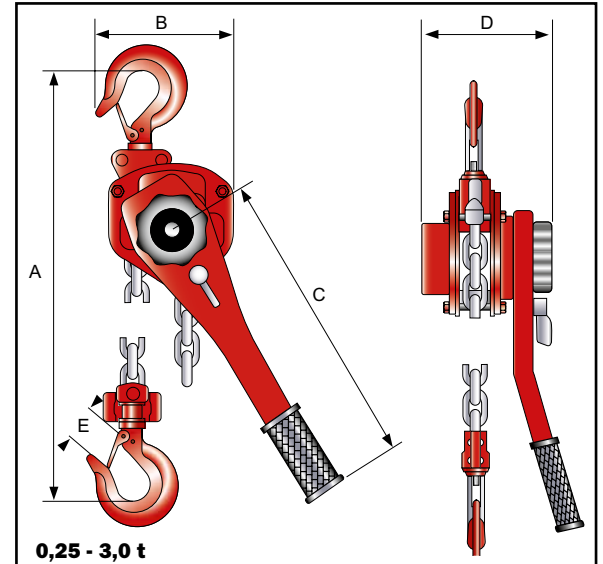

Hebezeuge

Hebelzug

HZ PREMIUM

Vielfältige Einsatzmöglichkeiten und eine benutzerfreundliche Handhabung zeichnen den HZ Premium aus.

Ob Ziehen, Heben oder Verzurren – Lasten von 250 kg bis 6000 kg lassen sich mit diesem Hebelzug leicht und unkompliziert bewegen. Die automatische Lastbremse und die verzinkte Rundstahlkette sorgen für sicheren Halt. Drehbare Last- und Traghaken mit Sicherungsbügel bringen Lasten noch flexibler in Position. Das Gehäuse ist aus robustem Stahlblech gefertigt und überzeugt dennoch mit geringem Eigengewicht.

Achtung: Die Mindestlast darf 3% der Tragfähigkeit nicht unterschreiten.

0,25

HZ PREMIUM

1,5

Artikel-Nr.	2010520HZ025	2010520HZ05	2010520HZ075	2010520HZ15	2010520HZ30	2010520HZ60
Tragfähigkeit / t	0,25	0,5	0,75	1,5	3	6
Hubhöhe, m	1	1,5	1,5	1,5	1,5	1,5
Kettenstränge	1	1	1	1	1	2
Lastkette Ø / mm	4x12	5x15	6x18	8x24	10x30	10x30
Hebeldruck bei Vollast / N	125	180	140	240	320	340
A / mm	215	255	320	380	480	600
B / mm	75	90	135	155	200	200
C / mm	157	180	285	370	410	410
D / mm	116	135	155	180	215	215
E / mm	18	24	30	36	40	50
Gewicht / kg	2	3,5	7,7	11,8	21	32