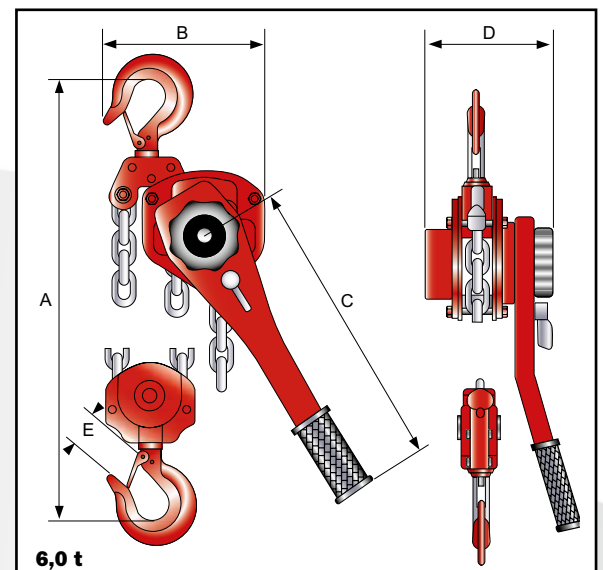

Hebezeuge

Hebelzug

HZ PREMIUM

Vielfältige Einsatzmöglichkeiten und eine benutzerfreundliche Handhabung zeichnen den HZ Premium aus.

Ob Ziehen, Heben oder Verzurren – Lasten von 250 kg bis 6000 kg lassen sich mit diesem Hebelzug leicht und unkompliziert bewegen. Die automatische Lastbremse und die verzinkte Rundstahlkette sorgen für sicheren Halt. Drehbare Last- und Traghaken mit Sicherungsbügel bringen Lasten noch flexibler in Position. Das Gehäuse ist aus robustem Stahlblech gefertigt und überzeugt dennoch mit geringem Eigengewicht.

Achtung: Die Mindestlast darf 3% der Tragfähigkeit nicht unterschreiten.

0,25

HZ PREMIUM

1,5

Artikel-Nr.	2010520HZ025	2010520HZ05	2010520HZ075	2010520HZ15	2010520HZ30	2010520HZ60
Tragfähigkeit / t	0,25	0,5	0,75	1,5	3	6
Hubhöhe, m	1	1,5	1,5	1,5	1,5	1,5
Kettenstränge	1	1	1	1	1	2
Lastkette Ø / mm	4x12	5x15	6x18	8x24	10x30	10x30
Hebeldruck bei Vollast / N	125	180	140	240	320	340
A / mm	215	255	320	380	480	600
B / mm	75	90	135	155	200	200
C / mm	157	180	285	370	410	410
D / mm	116	135	155	180	215	215
E / mm	18	24	30	36	40	50
Gewicht / kg	2	3,5	7,7	11,8	21	32