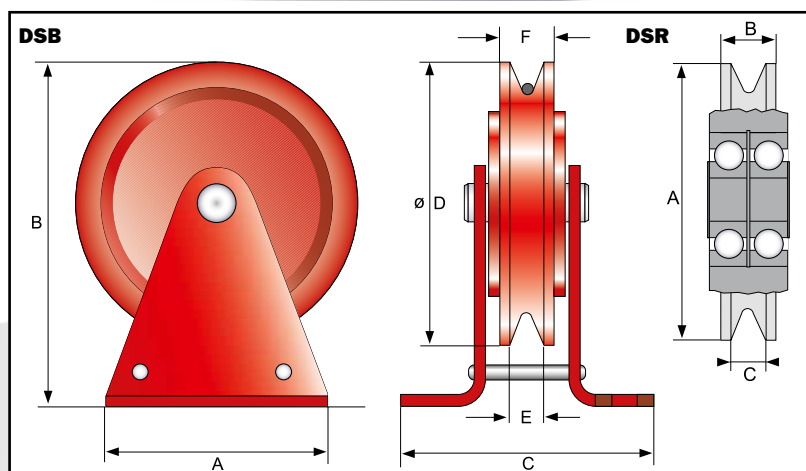

Hebezeuge

Drahtseilrolle, Drahtseilblock

DSR PREMIUM und DSB Premium

Viele verschiedene Ausführungen der DSR Premium machen Ihnen das Umlenken von Seilen leicht.

Die zum Seil passend gedrehten Seilrillen sorgen für einen schonenden Seillauf.

Besonders geeignet für Elektroseilwinden ist der DSB Premium.

Mit seinen verschiedenen Seil- und Rollendurchmessern zeigt er sich als kraftvoller Allrounder, der Lasten bis 5 t bewegt und Umlenken bis 180° möglich macht.

Eine präzise auf den Seildurchmesser abgestimmte Seilrille gewährleistet verschleißfreien Seillauf.

DSB PREMIUM

Drahtseilrolle

Artikel-Nr.	2013530DSR05	2013530DSR10	2013530DSR20	2013530DSR30	2013530DSR50
Tragfähigkeit / kg	500	1000	2000	3000	5000
Seil $\varnothing$ / mm	5-6	8-10	12-14	16-18	20-22
A / mm	150	230	320	400	480
B / mm	22	32	42	52	56
C / mm	14	22	29	35	41
Gewicht / kg	2,6	6,85	15,9	27,3	39,4