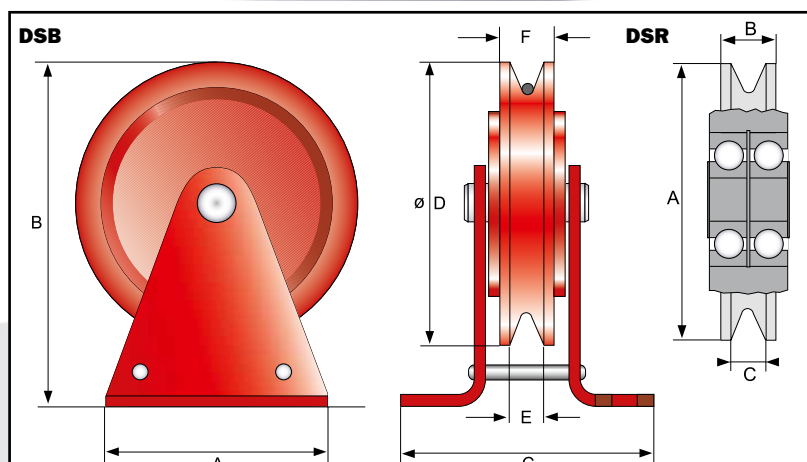

Besonders geeignet für Elektroseilwinden ist der DSB Premium.

Mit seinen verschiedenen Seil- und Rollendurchmessern zeigt er sich als kraftvoller Allrounder, der Lasten bis 5 t bewegt und Umlenken bis 180° möglich macht.

Eine präzise auf den Seildurchmesser abgestimmte Seilrille gewährleistet verschleißfreien Seillauf.

DSR PREMIUM

DSB PREMIUM

Drahtseilblock

Artikel-Nr.	2013540DSB05	2013540DSB10	2013540DSB20	2013540DSB30	2013540DSB50
Tragfähigkeit / kg	500	1000	2000	3000	5000
Seil \varnothing / mm	5-6	8-10	12-14	16-18	20-22
A / mm	115	187	260	300	400
B / mm	163	252	358	446	556
C / mm	80	110	140	187	238
D / mm	150	230	320	400	480
E / mm	14	22	29	35	41
F / mm	22	32	42	52	56
Gewicht / kg	4,05	10,71	30,9	52,67	78,8