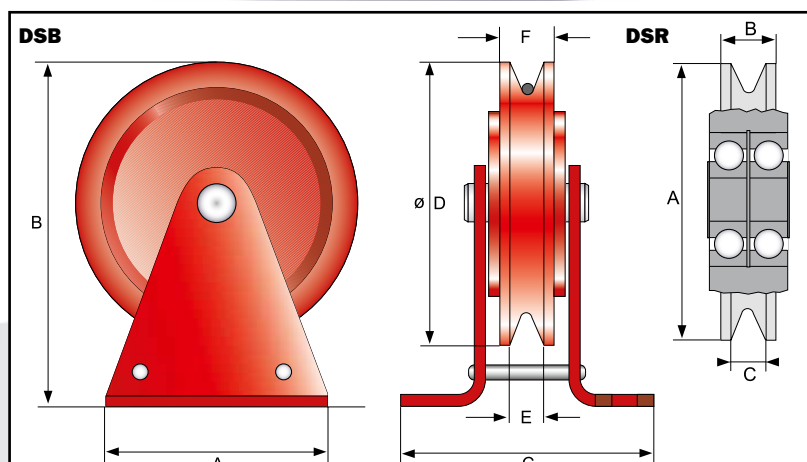

Hebezeuge

Drahtseilrolle, Drahtseilblock

DSR PREMIUM und DSB Premium

Viele verschiedene Ausführungen der DSR Premium machen Ihnen das Umlenken von Seilen leicht.

Die zum Seil passend gedrehten Seilrillen sorgen für einen schonenden Seillauf.

Besonders geeignet für Elektroseilwinden ist der DSB Premium.

Mit seinen verschiedenen Seil- und Rollendurchmessern zeigt er sich als kraftvoller Allrounder, der Lasten bis 5 t bewegt und Umlenken bis 180° möglich macht.

Eine präzise auf den Seildurchmesser abgestimmte Seilrille gewährleistet verschleißfreien Seillauf.

DSB PREMIUM

Drahtseilblock

Artikel-Nr.	2013540DSB05	2013540DSB10	2013540DSB20	2013540DSB30	2013540DSB50
Tragfähigkeit / kg	500	1000	2000	3000	5000
Seil $\varnothing$ / mm	5-6	8-10	12-14	16-18	20-22
A / mm	115	187	260	300	400
B / mm	163	252	358	446	556
C / mm	80	110	140	187	238
D / mm	150	230	320	400	480
E / mm	14	22	29	35	41
F / mm	22	32	42	52	56
Gewicht / kg	4,05	10,71	30,9	52,67	78,8