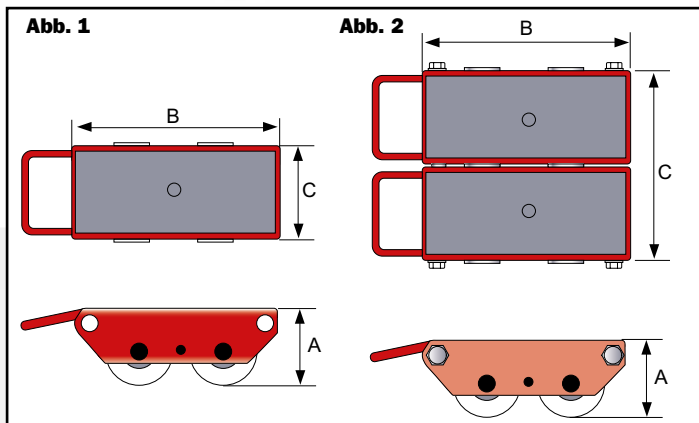

TR PREMIUM

Mobil in jeder Hinsicht – mit dem Transportroller TR Premium.

Bedingt durch sein geringes Eigengewicht lässt sich der Transportroller mittels der angebrachten Tragegriffe leicht dorthin mitnehmen, wo er gebraucht wird.

Verschiedene Kombinationen von Rollenbreite und -größe ermöglichen es, schwere Lasten unkompliziert und ohne großes Gerät zu transportieren.

Dabei verhindert die Tragplatte mit Gummi-beschichtung ein Abgleiten der Last.

TR PREMIUM

Artikel-Nr.	2030510TR20	2030510TR40	2030510TR60	2030510TR120
Tragfähigkeit / kg	2000	4000	6000	12000
Anzahl Räder	2	4	6	8
Radgröße HxB / mm	82x100	82x100	82x100	115x60
A / mm	110	110	110	145
B / mm	270	270	270	345
C / mm	115	230	345	400
Gewicht / kg	4	16	24	28