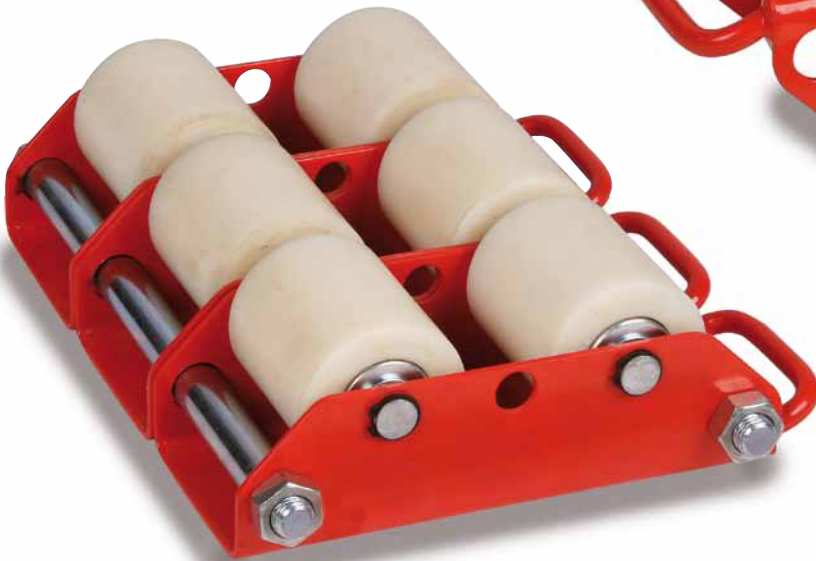

TR PREMIUM

Mobil in jeder Hinsicht – mit dem Transportroller TR Premium.

Bedingt durch sein geringes Eigengewicht lässt sich der Transportroller mittels der angebrachten Tragegriffe leicht dorthin mitnehmen, wo er gebraucht wird.

Verschiedene Kombinationen von Rollenbreite und -größe ermöglichen es, schwere Lasten unkompliziert und ohne großes Gerät zu transportieren.

Dabei verhindert die Tragplatte mit Gummi-beschichtung ein Abgleiten der Last.

TR PREMIUM

Artikel-Nr.	2030510TR20	2030510TR40	2030510TR60	2030510TR120
Tragfähigkeit / kg	2000	4000	6000	12000
Anzahl Räder	2	4	6	8
Radgröße HxB / mm	82x100	82x100	82x100	115x60
A / mm	110	110	110	145
B / mm	270	270	270	345
C / mm	115	230	345	400
Gewicht / kg	4	16	24	28