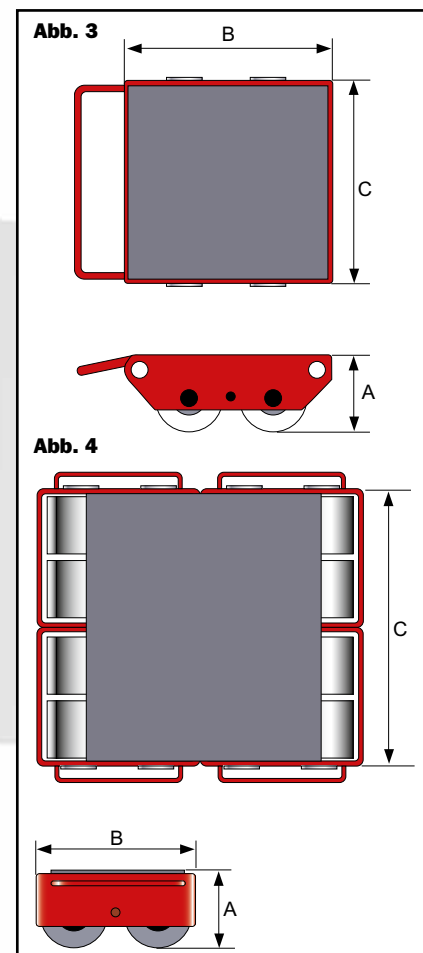

TR PREMIUM

Mobil in jeder Hinsicht – mit dem Transportroller TR Premium.

Bedingt durch sein geringes Eigengewicht lässt sich der Transportroller mittels der angebrachten Tragegriffe leicht dorthin mitnehmen, wo er gebraucht wird.

Verschiedene Kombinationen von Rollenbreite und -größe ermöglichen es, schwere Lasten unkompliziert und ohne großes Gerät zu transportieren.

Dabei verhindert die Tragplatte mit Gummi-beschichtung ein Abgleiten der Last.

TR PREMIUM

Artikel-Nr.	2030510TR20	2030510TR40	2030510TR60	2030510TR120
Tragfähigkeit / kg	2000	4000	6000	12000
Anzahl Räder	2	4	6	8
Radgröße HxB / mm	82x100	82x100	82x100	115x60
A / mm	110	110	110	145
B / mm	270	270	270	345
C / mm	115	230	345	400
Gewicht / kg	4	16	24	28

Abb. 1

Abb. 2

Abb. 3

Abb. 4