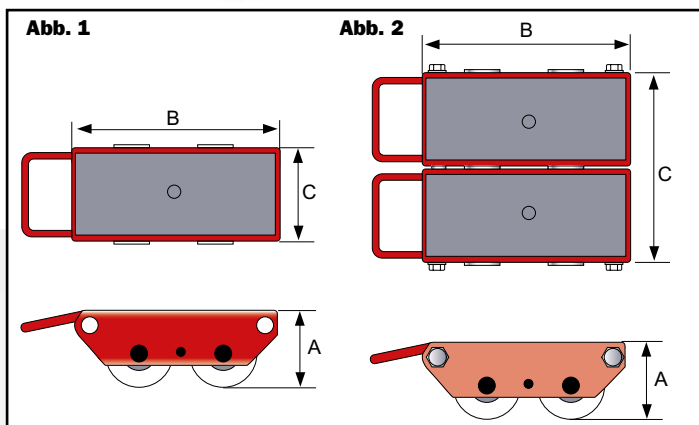

TR PREMIUM

Mobil in jeder Hinsicht – mit dem Transportroller TR Premium.

Bedingt durch sein geringes Eigengewicht lässt sich der Transportroller mittels der angebrachten Tragegriffe leicht dorthin mitnehmen, wo er gebraucht wird.

Verschiedene Kombinationen von Rollenbreite und -größe ermöglichen es, schwere Lasten unkompliziert und ohne großes Gerät zu transportieren.

Dabei verhindert die Tragplatte mit Gummi-beschichtung ein Abgleiten der Last.

TR PREMIUM

Artikel-Nr.	2030510TR20	2030510TR40	2030510TR60	2030510TR120
Tragfähigkeit / kg	2000	4000	6000	12000
Anzahl Räder	2	4	6	8
Radgröße HxB / mm	82x100	82x100	82x100	115x60
A / mm	110	110	110	145
B / mm	270	270	270	345
C / mm	115	230	345	400
Gewicht / kg	4	16	24	28