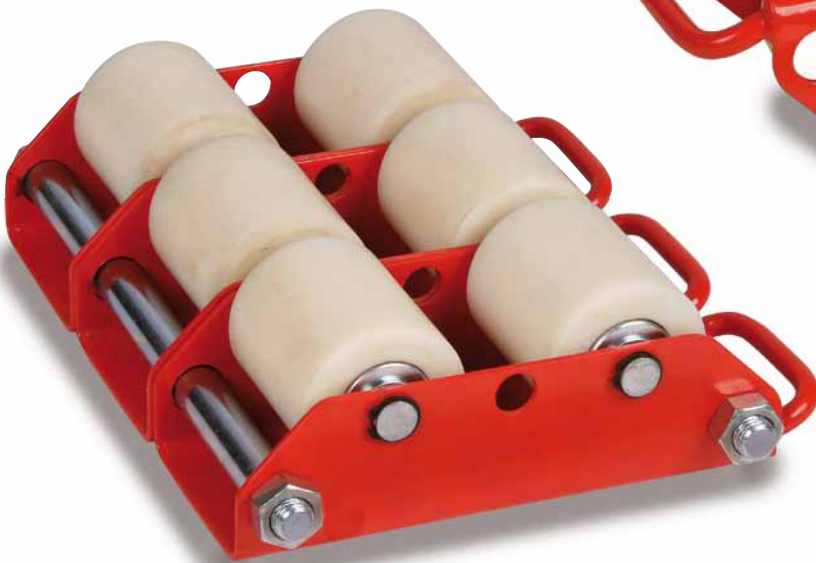

TR PREMIUM

Mobil in jeder Hinsicht – mit dem Transportroller TR Premium.

Bedingt durch sein geringes Eigengewicht lässt sich der Transportroller mittels der angebrachten Tragegriffe leicht dorthin mitnehmen, wo er gebraucht wird.

Verschiedene Kombinationen von Rollenbreite und -größe ermöglichen es, schwere Lasten unkompliziert und ohne großes Gerät zu transportieren.

Dabei verhindert die Tragplatte mit Gummi-beschichtung ein Abgleiten der Last.

TR PREMIUM

Artikel-Nr.	2030510TR20	2030510TR40	2030510TR60	2030510TR120
Tragfähigkeit / kg	2000	4000	6000	12000
Anzahl Räder	2	4	6	8
Radgröße HxB / mm	82x100	82x100	82x100	115x60
A / mm	110	110	110	145
B / mm	270	270	270	345
C / mm	115	230	345	400
Gewicht / kg	4	16	24	28