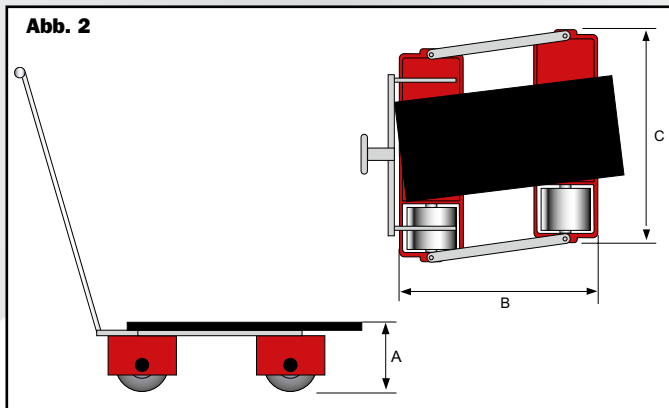

TF PREMIUM

Äußerst flexibel und ohne großen Aufwand schwere Lasten sicher und wendig zu bewegen – mit dem Transportfahrwerk TF Premium keine Schwierigkeit. Das bis zu 24 t tragfähige Lenkfahrwerk zeigt sich mit abriebfesten Nylonrollen und praktischer Zugstange äußerst beweglich und lenkfreudig. Alle Tragplatten sind mit Gummi beschichtet, um ein Abrutschen der Last zu verhindern. Verschiedene Ausführungen mit vier, acht oder sechzehn Rollen sorgen für eine starke Leistung.

TF PREMIUM

Artikel-Nr.	2031010TF40	2031010TF60	2031010TF240
Tragkraft / kg	4000	6000	24000
Anzahl Räder	4	8	16
Radgröße HxB / mm	82x100	82x100	115x60
A / mm	110	110	145
B / mm	270	338	415
C / mm	345	560	1120
Gewicht / kg	15	50	169